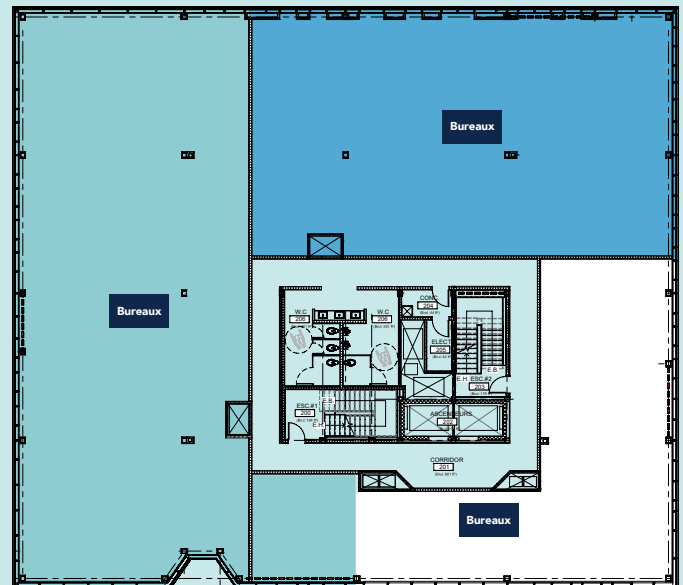

Faits marquants

- Immeuble de bureaux de prestige de **5 étages**
- RDC combinaison d'espaces commerciaux, restaurants, café et/ou bureaux
- Possibilité de louer des espaces de **+/- 1 400 à +/- 11 000 pi² par étage**
- Situé en **bordure de l'autoroute 15** avec une excellente visibilité des directions nord et sud
- Plus de 150 000 véhicules y circulent par jour
- Quartier à proximité des plusieurs commerces et services.

Loyers demandés

Contactez les courtiers

Loyers additionnels

Est. à 12,50$/pc

Plan étage (exemple)