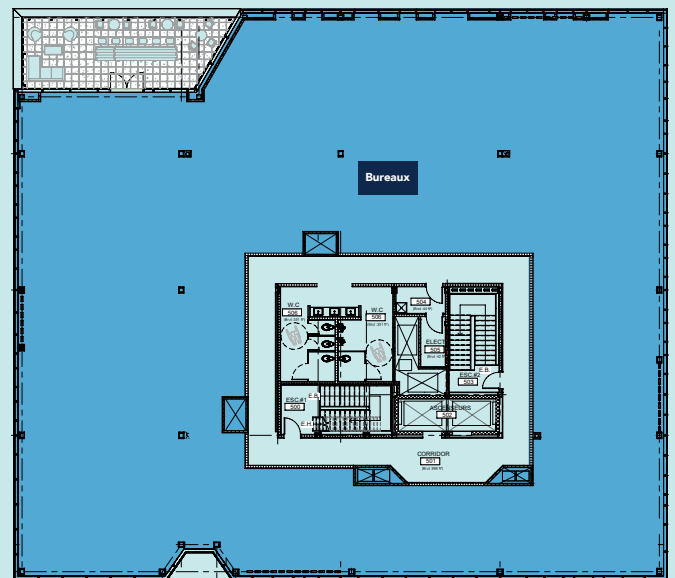

Faits marquants

- Immeuble de bureaux de prestige de **5 étages**
- RDC combinaison d'espaces commerciaux, restaurants, café et/ou bureaux
- Possibilité de louer des espaces de **+/- 1 400 à +/- 11 000 pi² par étage**
- Situé en **bordure de l'autoroute 15** avec une excellente visibilité des directions nord et sud
- Plus de 150 000 véhicules y circulent par jour
- Quartier à proximité des plusieurs commerces et services.

Loyers demandés

Contactez les courtiers

Loyers additionnels

Est. à 12,50$/pc

Plan étage (exemple)